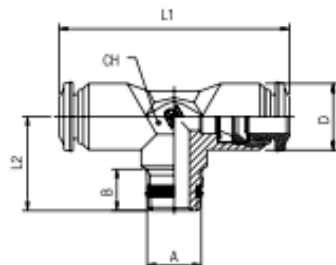

50200

RACCORDO A T MASCHIO CONICO

TEE MALE ADAPTOR (TAPER) - CENTRE LEG

T-EINSCHRAUBVERSCHRAUBUNG KONISCH (NICHT DREHBAR)

TÉ NON ORIENTABLE À PIQUAGE MÂLE CENTRAL, CONIQUE

RACOR A T MACHO CENTRAL CÓNICO

CONEXÃO EM "T" CENTRAL COM ROSCA MACHO CÔNICA

Code	Tube	A	B	L1	L2	CH	D	Pack.
50200 00 001	4	M5	5	34	15	9	10	10
50200 00 002	4	1/8	7.5	34	15.5	9	10	10
50200 00 010	5	1/8	7.5	40	17.5	11	12.5	10
50200 00 003	6	1/8	7.5	42	17.5	11	12.5	10
50200 00 004	8	1/8	7.5	45	19	13	14	10
50200 00 005	8	1/4	11	45	21.5	13	14	10
50200 00 006	10	1/4	11	53	24.5	16	17	10
50200 00 007	10	3/8	11.5	53	24	16	17	10
50200 00 008	12	1/4	11	61	28	19	21.5	10
50200 00 009	12	3/8	11.5	61	28	19	21.5	10